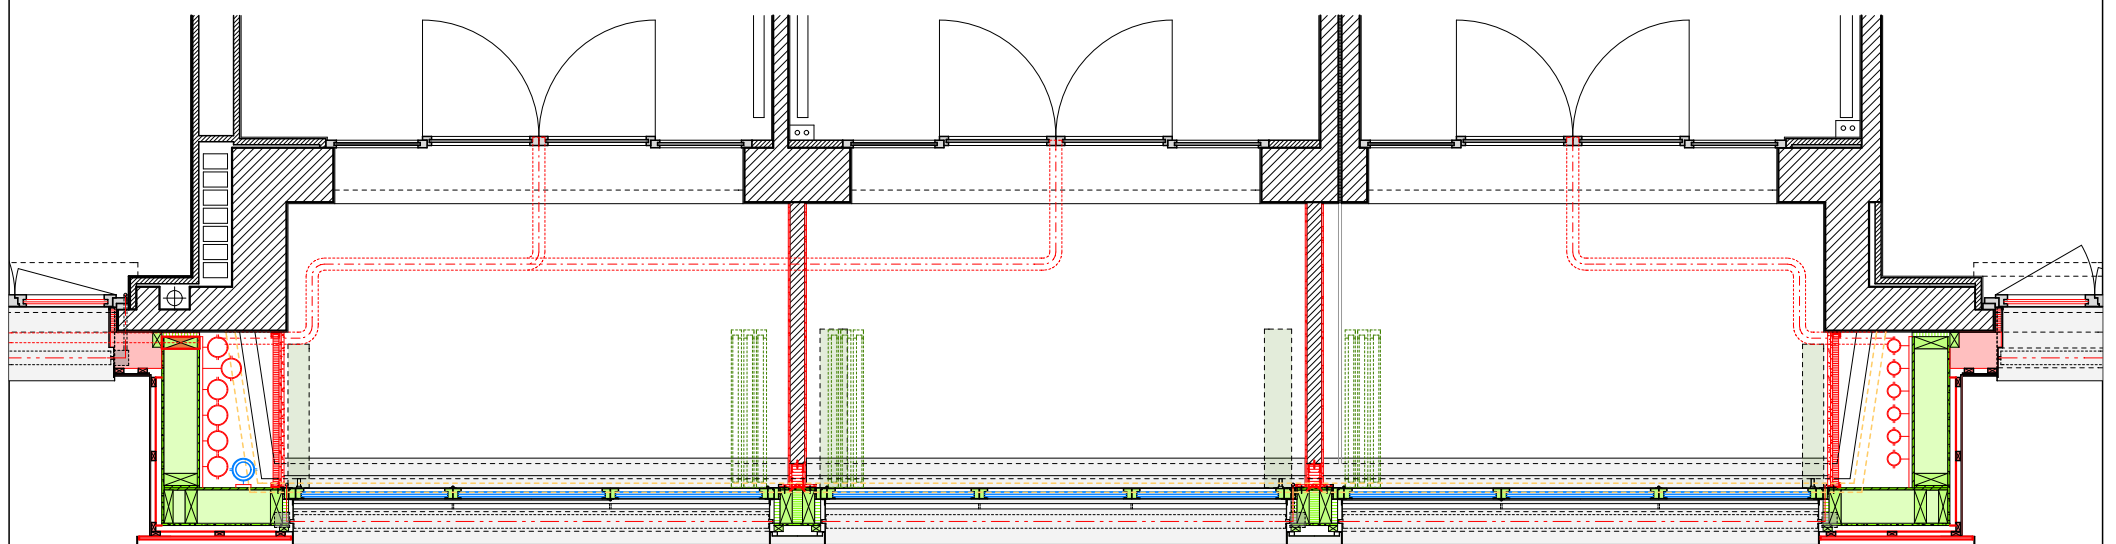

COUPE TYPE

PLAN TYPE LOGGIA

COOPERATIVE "LA CIGALE" 13 IMMEUBLES D'HABITATION
RENOVATION DE TRES HAUTE PERFORMANCE ENERGETIQUE

PRINCIPE GENERAL D'INTERVENTION

1:50
28.04.2014

■ PREFABRICATION BOIS
■ CONSTRUCTION IN SITU